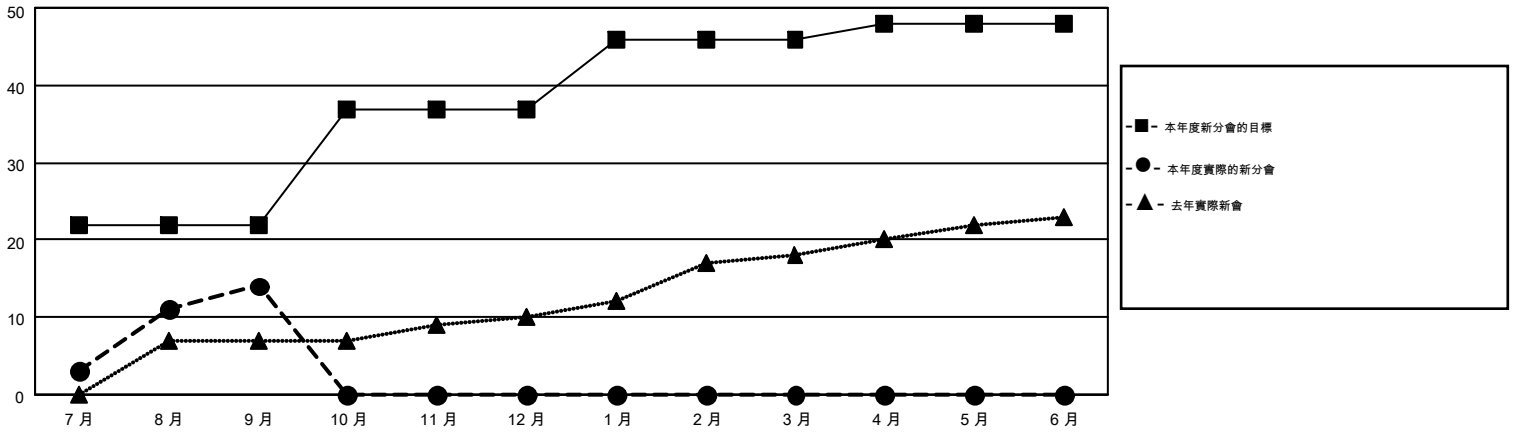

MONTHLY MEMBERSHIP PROGRESS REPORT

Results as of: 9/30/2016

Multiple District 300

LOCATION: REP OF CHINA

GMT: PEI-JEN CHEN

GMT憲章區 5

分會				
成果 2016-2017				
季	新分會目標	新會	會員流失的分會	淨增/減
7月/8月/9月	22	14	19	-5
10月/11月/12月	15	0	0	0
1月/2月/3月	9	0	0	0
4月/5月/6月	2	0	0	0

位會員@每位須繳				
成果 2016-2017				
季	新會員目標	增加的授證/新會員	退會人數	淨增/減
7月/8月/9月	2,229	4,396	3,078	1,318
10月/11月/12月	743	0	0	0
1月/2月/3月	569	0	0	0
4月/5月/6月	-1,265	0	0	0

目標與實際新會累積