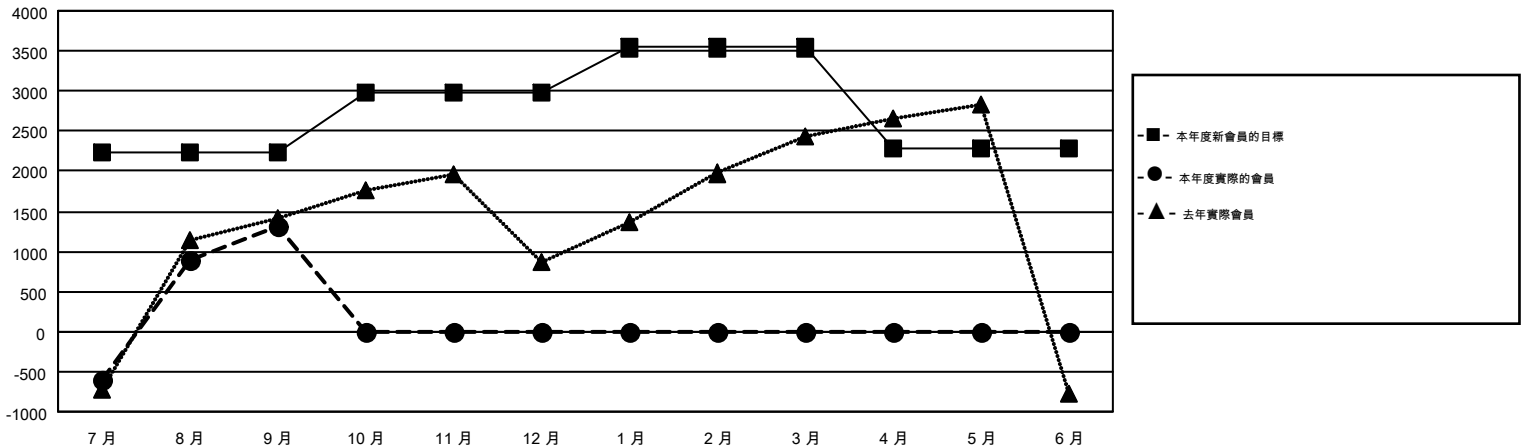

MONTHLY MEMBERSHIP PROGRESS REPORT

Results as of: 9/30/2016

Multiple District 300

LOCATION: REP OF CHINA

GMT: PEI-JEN CHEN

GMT憲章區 5

分會				
成果 2016-2017				
季	新分會目標	新會	會員流失的分會	淨增/減
7月/8月/9月	22	14	19	-5
10月/11月/12月	15	0	0	0
1月/2月/3月	9	0	0	0
4月/5月/6月	2	0	0	0

位會員@每位須繳				
成果 2016-2017				
季	新會員目標	增加的授證/新會員	退會人數	淨增/減
7月/8月/9月	2,229	4,396	3,078	1,318
10月/11月/12月	743	0	0	0
1月/2月/3月	569	0	0	0
4月/5月/6月	-1,265	0	0	0

目標與實際新會累積

目標和實際會員累積

已取消的分會: 19

766 CLUBS OF 1175 增添1位或以上的新會員